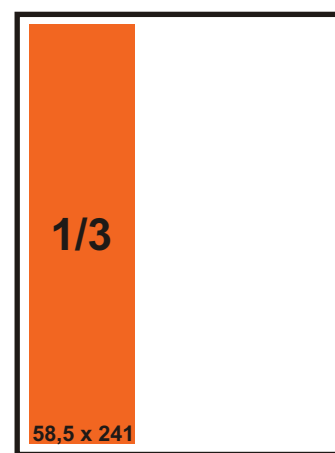

Vektorová grafika:
súbory s koncovkou - CDR, AI, EPS

Bitmapová grafika:
všetky štandardné výstupové formáty
/JPEG, TIFF, BMP, PSD /

Médiá:
CDR, CD-RW, DVD, DVD-RW, USB

DOM a BÝVANIE

magazín zameraný na exteriér, interiér a moderné bývanie