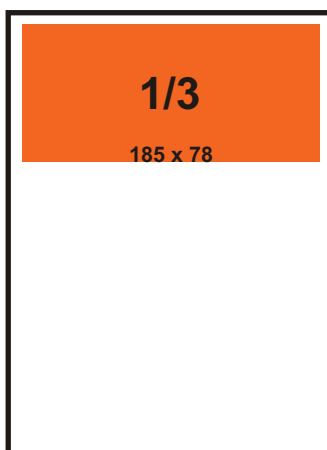

Vektorová grafika:
súbory s koncovkou - CDR, AI, EPS

Bitmapová grafika:
všetky štandardné výstupové formáty
/JPEG, TIFF, BMP, PSD /

Médiá:
CDR, CD-RW, DVD, DVD-RW, USB

DOM a BÝVANIE

magazín zameraný na exteriér, interiér a moderné bývanie