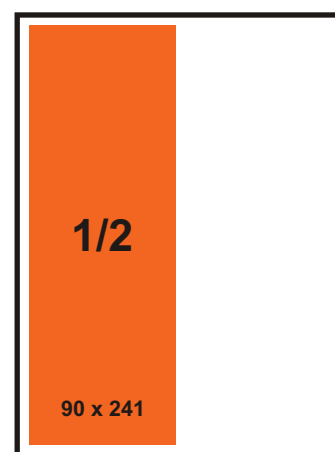

DOM a BÝVANIE

magazín zameraný na exteriér, interiér a moderné bývanie

Technické parametre pre spracovanie inzercie.

Litografia: 4 + 4

Raster: 60 l/m

Natočenie farieb: CMYK

Pri podkladoch
na elektronických médiách

Vektorová grafika:
súbory s koncovkou - CDR, AI, EPS

Bitmapová grafika:
všetky štandardné výstupové formáty
/JPEG, TIFF, BMP, PSD /

Médiá:
CDR, CD-RW, DVD, DVD-RW, USB