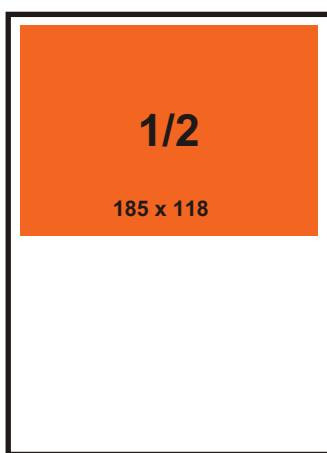

Vektorová grafika:
súbory s koncovkou - CDR, AI, EPS

Bitmapová grafika:
všetky štandardné výstupové formáty
/JPEG, TIFF, BMP, PSD /

Médiá:
CDR, CD-RW, DVD, DVD-RW, USB

DOM a BÝVANIE

magazín zameraný na exteriér, interiér a moderné bývanie