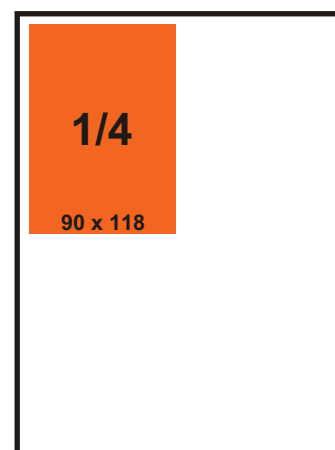

DOM a BÝVANIE

magazín zameraný na exteriér, interiér a moderné bývanie

Technické parametre pre spracovanie inzercie.

Litografia: 4 + 4

Raster: 60 l/m

Natočenie farieb: CMYK

Pri podkladoch
na elektronických médiách

Vektorová grafika:
súbory s koncovkou - CDR, AI, EPS

Bitmapová grafika:
všetky štandardné výstupové formáty
/JPEG, TIFF, BMP, PSD /

Médiá:
CDR, CD-RW, DVD, DVD-RW, USB